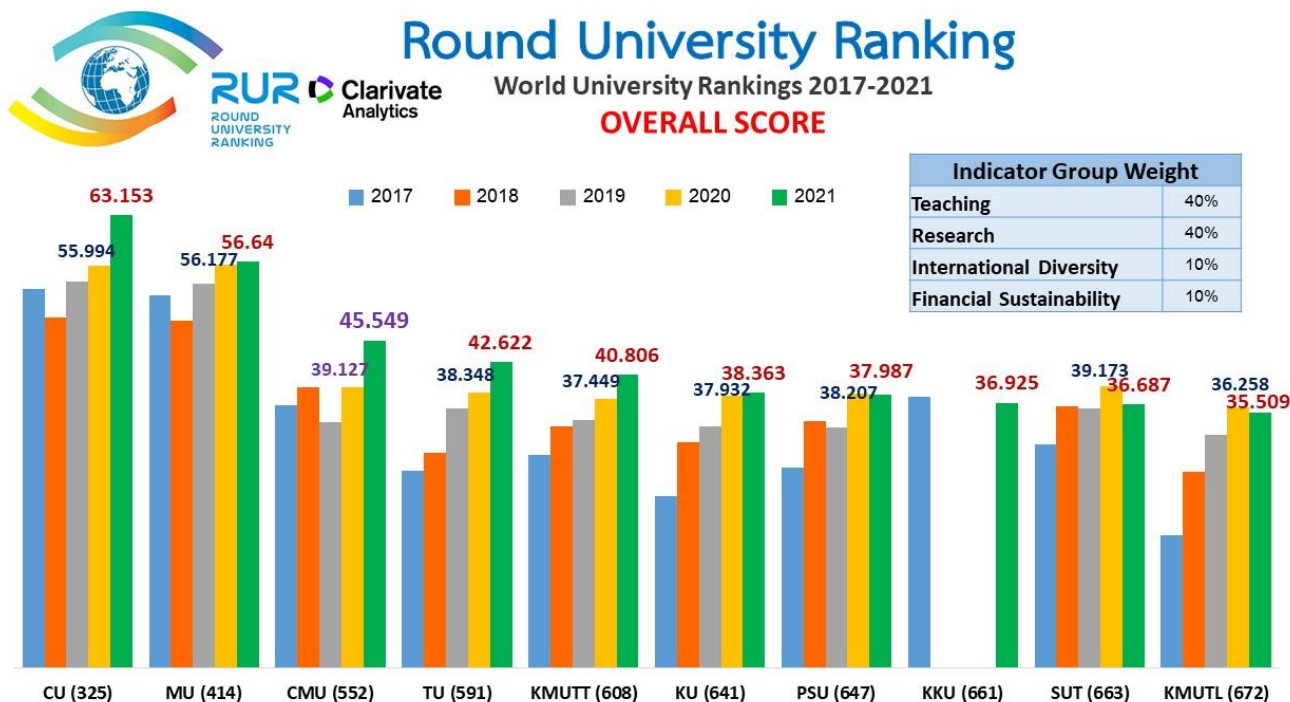

โดยภาพรวมมหาวิทยาลัยเชียงใหม่ทำคะแนนได้ดีขึ้น ทำให้สามารถขยับอันดับจากอันดับที่ 4 ของประเทศ คะแนนรวม 39.127 คะแนน เป็นอันดับที่ 3 ของประเทศ คะแนนรวม 45.549 คะแนน ในปี 2021 นี้

Round University Ranking
World University Rankings 2021

Chiang Mai University

Thailand
Chiang Mai University, Research Administration Center, Office of the University,
Chiang Mai University, A.Muang, Chiang Mai 50200

Foundation year:	1964
Short name:	CMU
Type:	Public
Students:	36300
Faculty:	2350
Students/Faculty Ratio:	15:1
Web-site:	cmu.ac.th
Region:	Asia
Location:	Chiang Mai

Rankings	Rank	Score
World University Ranking	552	45.549
Teaching Ranking	461	49.716
Research Ranking	585	38.763
International Diversity Ranking	679	30.198
Financial Sustainability Ranking	425	62.561

Additional Rankings	Rank	Score
Reputation Rankings	-	-
Academic Rankings	-	-