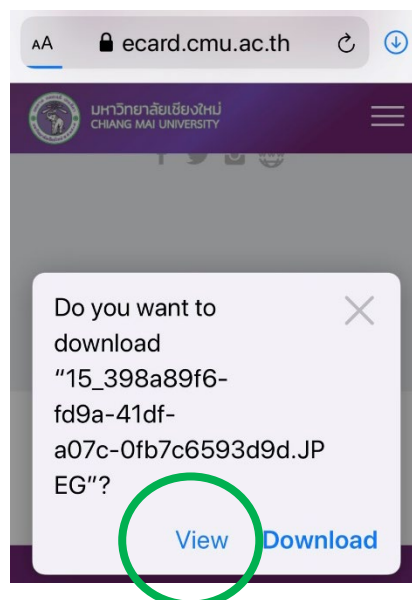

### 1. วิธีการดาวน์โหลดภาพ

1.1 กดที่บริเวณรูปภาพจะปรากฏแถบ Save Image รูปจะถูกนำไปเก็บในอัลบั้มของอุปกรณ์สื่อสาร

1.2 กรณีที่ท่านต้องการส่งต่อการ์ด ท่านสามารถเลือกช่องทาง อาทิ Facebook Messenger Line เป็นต้น

## 2. วิธีการดาวน์โหลดภาพสำหรับ iphone x ขึ้นไป

2.1 เข้าสู่ระบบด้วย CMU account

2.2 เลือกรูปภาพ ระบุค่าอายุพร ท่านสามารถเปลี่ยนชื่อผู้ส่งได้

2.3 กดปุ่มดาวน์โหลดด้านล่างสุด

2.3.1 ปรากฏหน้าต่างดังภาพ

2.3.1.1 กรณีที่ท่านเลือก View