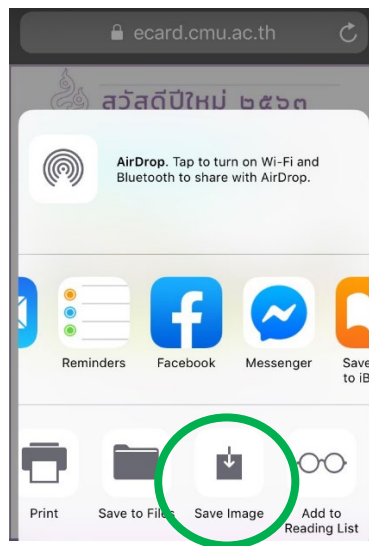

การใช้งานการ์ดอิเล็กทรอนิกส์มหาวิทยาลัยเชียงใหม่บนอุปกรณ์สื่อสาร

กรณีใช้อุปกรณ์สื่อสาร (โทรศัพท์มือถือ แท็บเล็ต) ให้ท่านทำการเปิดจาก browser อาทิ chrome safari เป็นต้น เพื่อ login เข้าสู่ระบบ ดำเนินการตามข้อ 1 – 5 ข้างต้น

ในกรณีดาวน์โหลดเป็นไฟล์ภาพเก็บไว้บนอุปกรณ์สื่อสาร

1. วิธีการดาวน์โหลดภาพ

1.1 กดที่บริเวณรูปภาพจะปรากฏแถบ Save Image รูปจะถูกนำไปเก็บในอัลบั้มของอุปกรณ์สื่อสาร