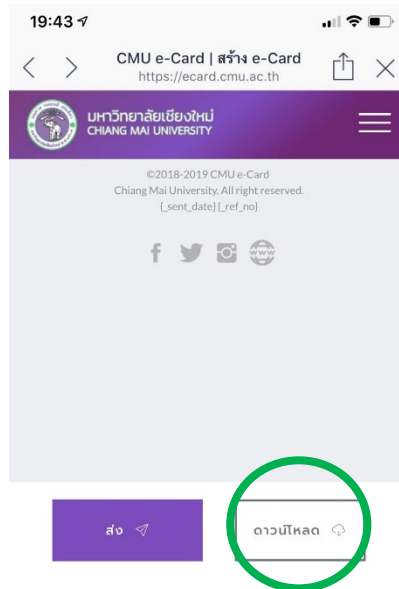

## การใช้งานการ์ดอิเล็กทรอนิกส์มหาวิทยาลัยเชียงใหม่บนอุปกรณ์สื่อสาร

กรณีใช้อุปกรณ์สื่อสาร (โทรศัพท์มือถือ แท็บเล็ต) ให้ท่านทำการเปิดจาก browser อาทิ chrome safari เป็นต้น เพื่อ login เข้าสู่ระบบ ดำเนินการตามข้อ 1 – 5 ข้างต้น

### 1. วิธีการดาวน์โหลดภาพ

1.1 กดที่บริเวณรูปภาพจะปรากฏแถบ Save Image รูปจะถูกนำไปเก็บในอัลบั้มของอุปกรณ์สื่อสาร

1.2 กรณีที่ท่านต้องการส่งต่อการ์ด ท่านสามารถเลือกช่องทาง อาทิ Facebook Messenger Line เป็นต้น

## 2. วิธีการดาวน์โหลดภาพสำหรับ iphone x ขึ้นไป

2.1 เข้าสู่ระบบด้วย CMU account

2.2 เลือกรูปภาพ ระบุค่าอายุพร ท่านสามารถเปลี่ยนชื่อผู้ส่งได้

2.3 กดปุ่มดาวน์โหลดด้านล่างสุด

2.3.1 ปรากฏหน้าต่างดังภาพ

2.3.1.1 กรณีที่ท่านเลือก View