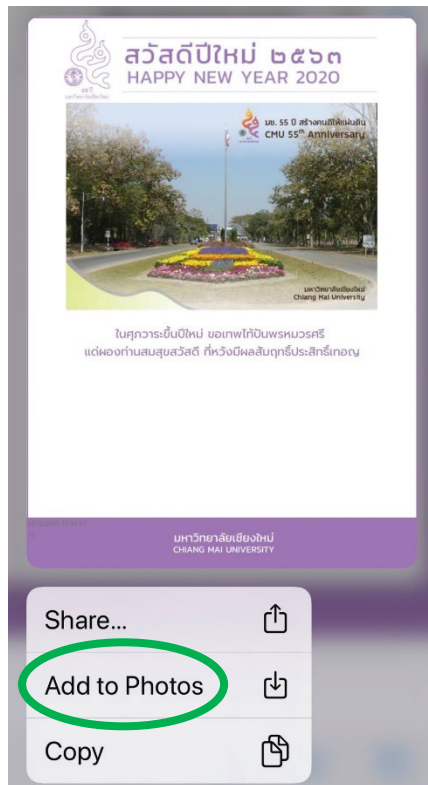

2.3.1.1 กดคำสั่ง “Add to Photos” เพื่อ save ภาพไปอัลบั้ม