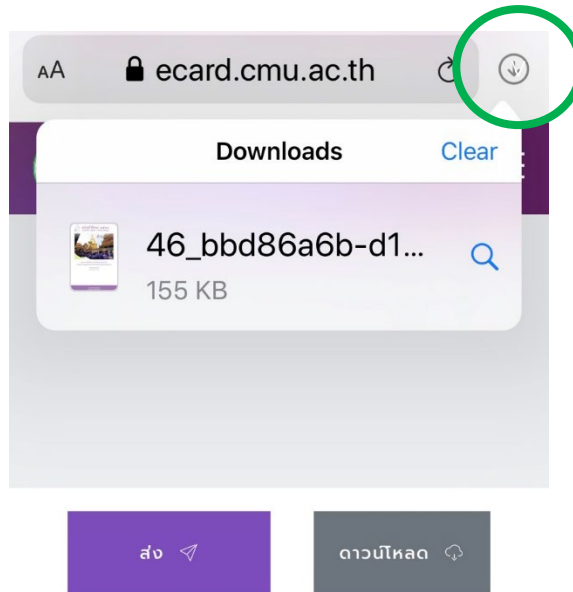

2.3.2.1 สัญลักษณ์สี่ฟ้ามุมบนขวา จะแสดงภาพที่โหลด