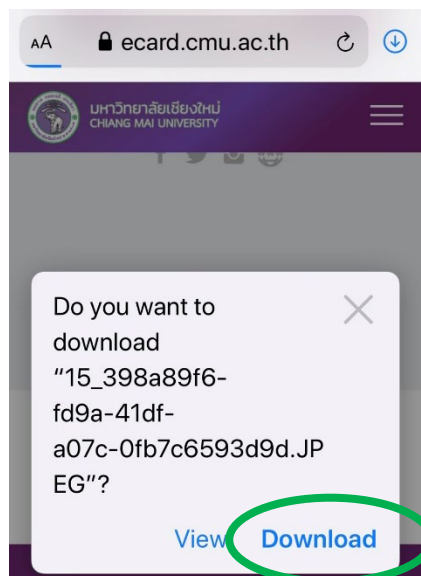

2.3.2 กรณีที่ท่านเลือก Download