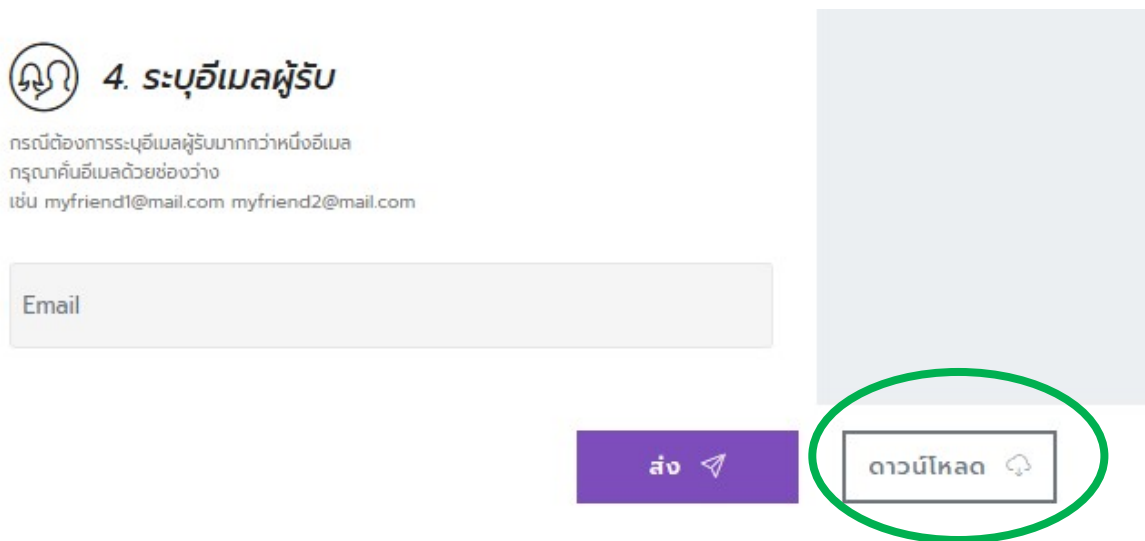

## ตัวอย่าง

ในศุภวาระขึ้นปีใหม่ ขอเทพไท่ปิ่นพรหมวรศรี  
แด่พ้องท่านสนขสขสวัสดิ์ ที่หวังมีผลสัมฤทธิ์ประสิทธิเกอย

มหาวิทยาลัยเชียงใหม่  
CHANG MAI UNIVERSITY

4. ระบุอีเมลผู้รับ โดยท่านสามารถส่งให้ผู้อื่นทางอีเมล ได้มากกว่าครั้งละ 1 อีเมล โดยใช้การกดเว้นวรรคระหว่างอีเมล จากนั้นกดปุ่ม “ส่ง”

5. กรณีที่ท่านดาวน์โหลดเป็นไฟล์ภาพเก็บไว้ เพื่อใช้ในการส่งต่อ ไม่จำเป็นต้องระบุอีเมล ท่านสามารถกดปุ่ม “ดาวน์โหลด”