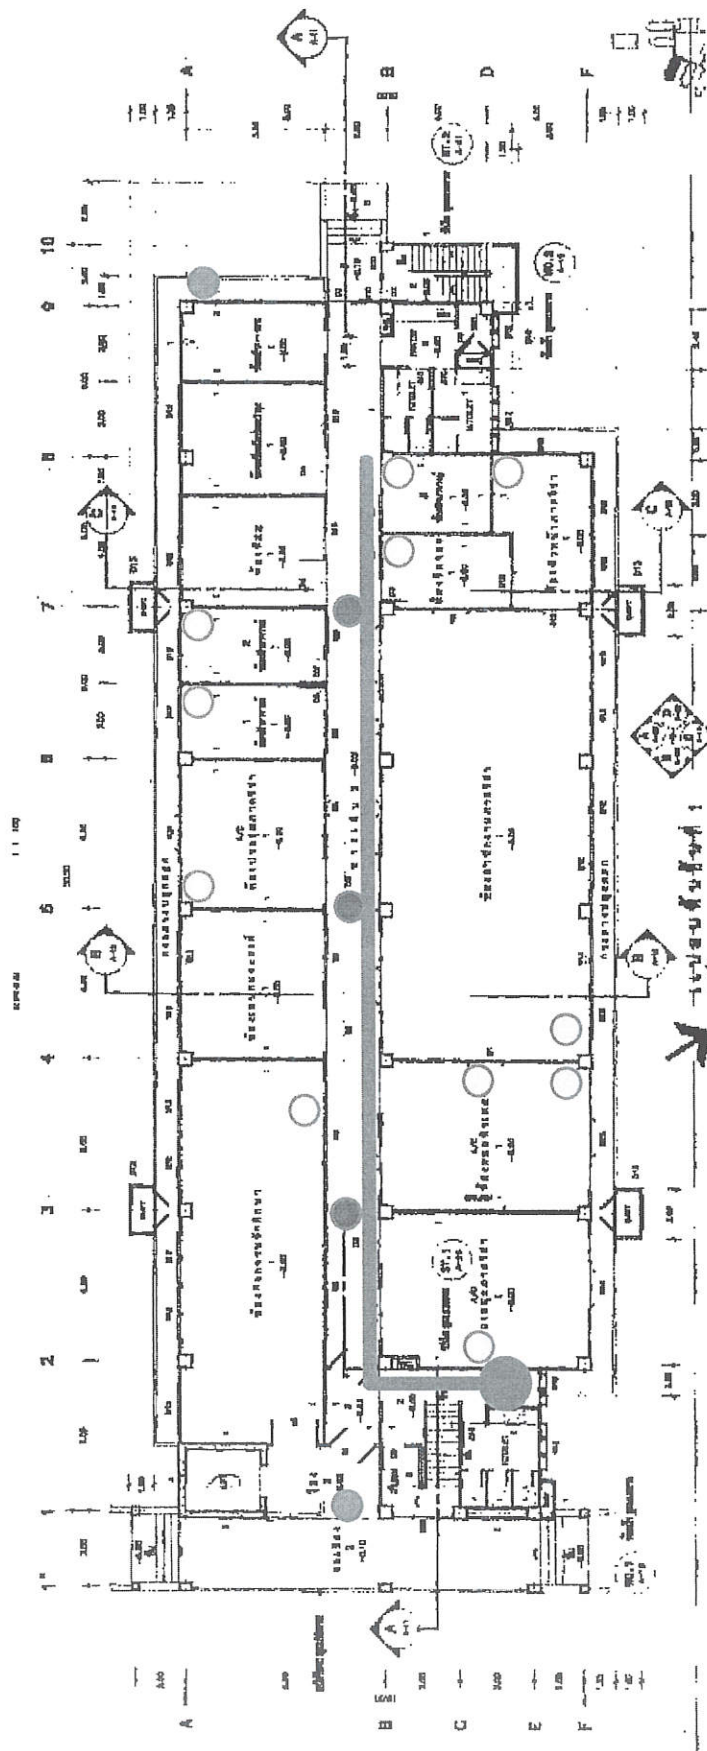

อาคารสาขาวิชาวิทยาศาสตร์และเทคโนโลยีการอาหาร (FST) ชั้น 1

- จุดติดตั้งกล่องวงจร
- จุดติดตั้ง Accesspoint Jumbo Net
- จุดติดตั้ง UTP Outlet
- จุดเชื่อมต่อระหว่างชั้น
- แฉกเส้นทางติดตั้ง Wire Way

อาคารสาขาวิทยาศาสตร์และเทคโนโลยีการอาหาร (FST) ชั้น 2

- จุดติดตั้งกล่องวงจรถูก
- จุดเชื่อมต่อระหว่างชั้น
- จุดติดตั้ง Accesspoint Jumbo Net
- แนวเส้นทางติดตั้ง Wire Way
- จุดติดตั้ง UTP Outlet

อาคารสาขาวิทยาศาสตร์และเทคโนโลยีการอาหาร (FST) ชั้น 3

- จุดติดตั้งกล่องจรมิด
- จุดติดตั้ง Accesspoint Jumbo Net
- จุดติดตั้ง UTP Outlet
- จุดเชื่อมต่อระหว่างชั้น
- แนวเส้นทางติดตั้ง Wire Way
- R จุดติดตั้งตู้เก็บอุปกรณ์

อาคารสาขาวิทยาเขตและเทคโนโลยีกาอาหาร (FST) ชั้น 4

● จุดติดตั้งกล่องวงจรไฟฟ้า

● จุดเชื่อมต่อระหว่างชั้น

● จุดติดตั้ง Accesspoint Jumbo Net

— แนวเส้นทางติดตั้ง Wire Way

○ จุดติดตั้ง UTP Outlet