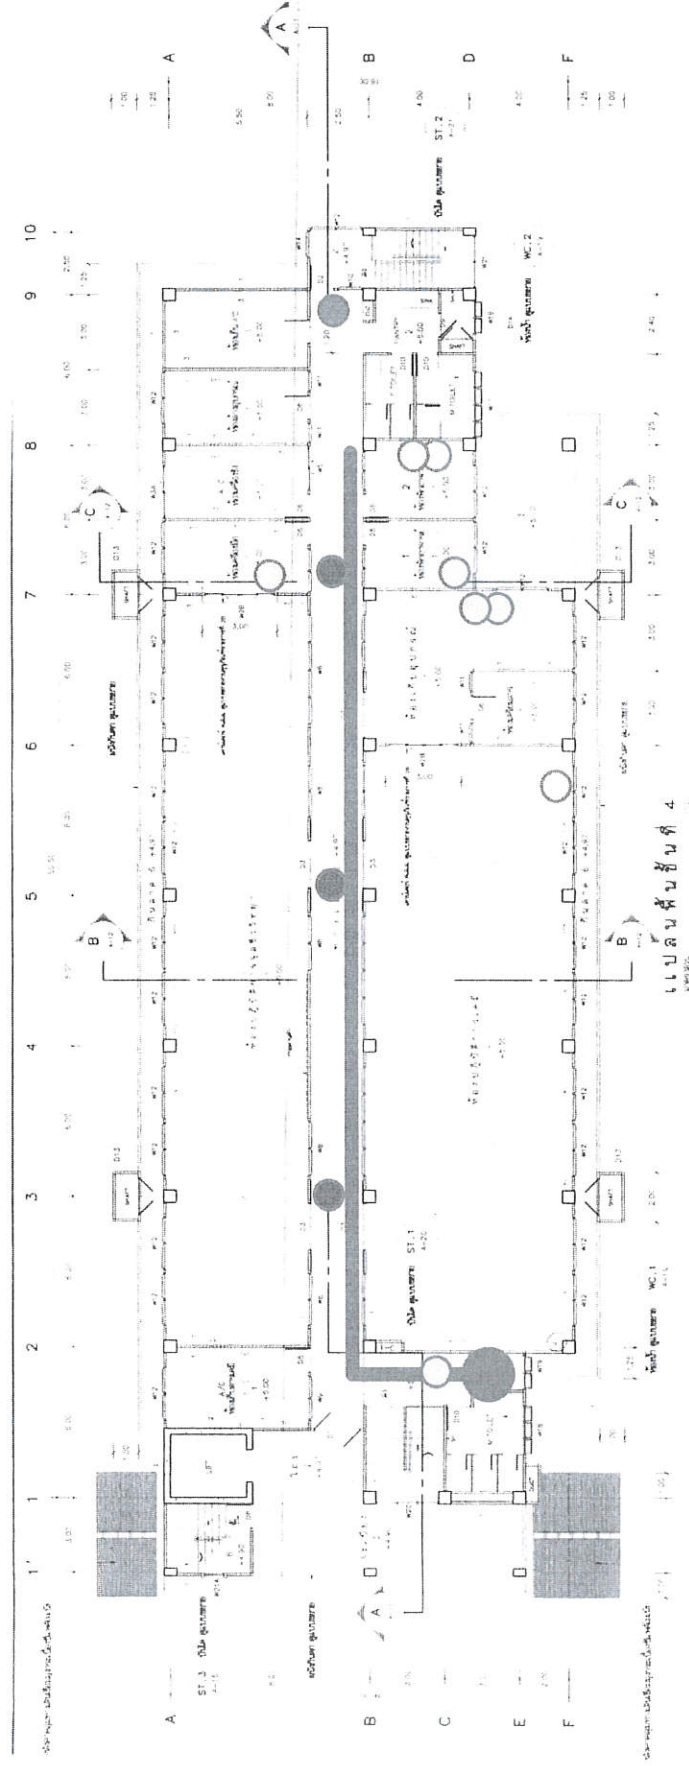

อาคารสาขาวิชาวิทยาศาสตร์และเทคโนโลยีการอาหาร (FST) ชั้น 1

- จุดติดตั้งกล่องวงจร
- จุดติดตั้ง Accesspoint Jumbo Net
- จุดติดตั้ง UTP Outlet
- จุดเชื่อมต่อระหว่างชั้น
- แฉกเส้นทางติดตั้ง Wire Way

อาคารสาขาวิทยาศาสตร์และเทคโนโลยีการอาหาร (FST) ชั้น 2

- จุดติดตั้งกล่องวงจรถูก
- จุดเชื่อมต่อระหว่างชั้น
- จุดติดตั้ง Accesspoint Jumbo Net
- แนวเส้นทางติดตั้ง Wire Way
- จุดติดตั้ง UTP Outlet

อาคารสาขาวิทยาศาสตร์และเทคโนโลยีการอาหาร (FST) ชั้น 3

- จุดติดตั้งกล่องจรมิด
- จุดติดตั้ง Accesspoint Jumbo Net
- จุดติดตั้ง UTP Outlet
- จุดเชื่อมต่อระหว่างชั้น
- แนวเส้นทางติดตั้ง Wire Way
- R จุดติดตั้งตู้เก็บอุปกรณ์

อาคารสาขาวิทยาเขตและเทคโนโลยีกาอาหาร (FST) ชั้น 4

● จุดติดตั้งกล่องวงจรไฟฟ้า

● จุดเชื่อมต่อระหว่างชั้น

● จุดติดตั้ง Accesspoint Jumbo Net

— แนวเส้นทางติดตั้ง Wire Way

○ จุดติดตั้ง UTP Outlet