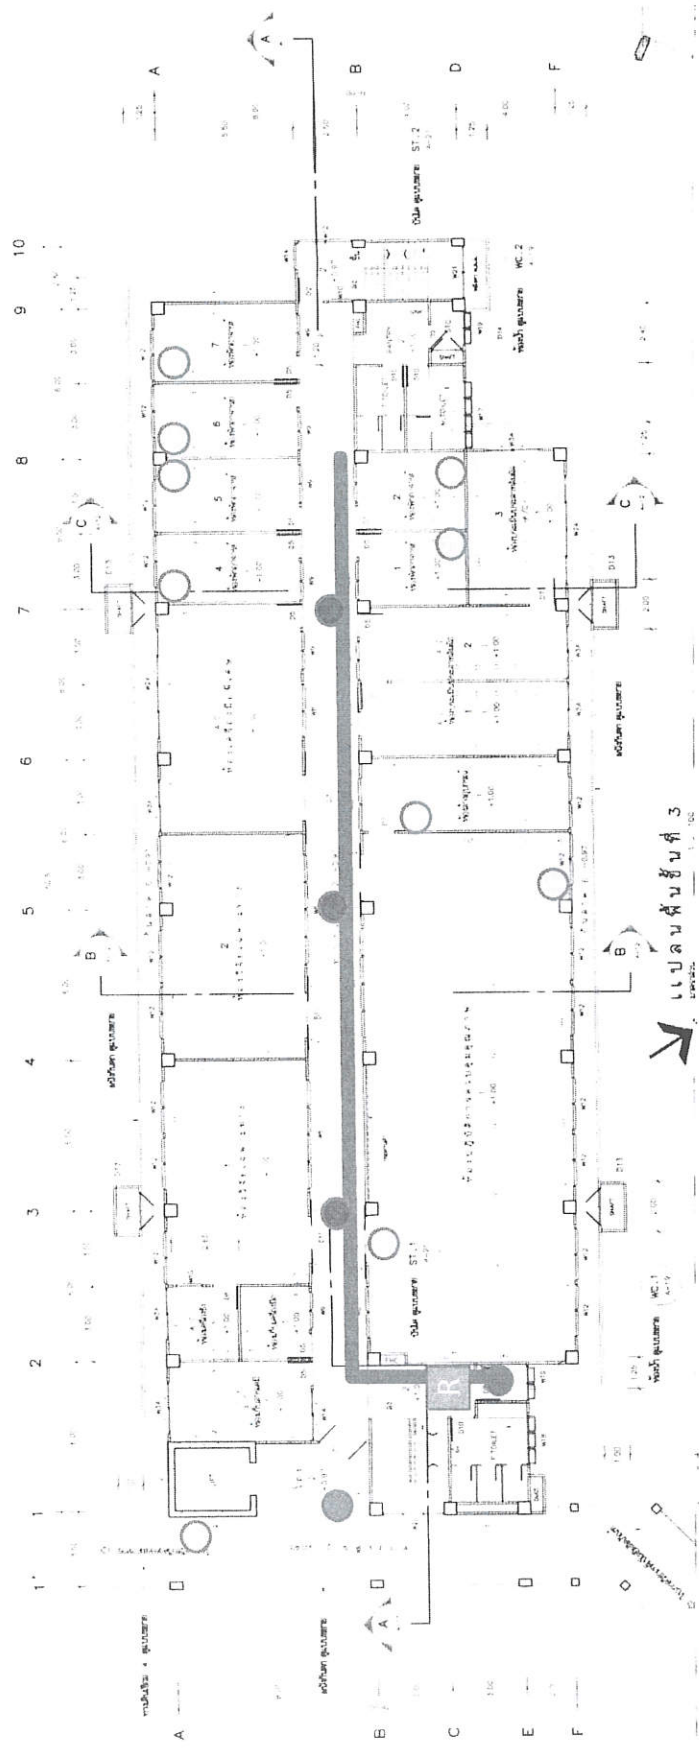

อาคารสาขาวิชาวิทยาศาสตร์และเทคโนโลยีการอาหาร (FST) ชั้น 1

- จุดติดตั้งกล่องวงจร
- จุดติดตั้ง Accesspoint Jumbo Net
- จุดติดตั้ง UTP Outlet
- จุดเชื่อมต่อระหว่างชั้น
- แฉกเส้นทางติดตั้ง Wire Way

อาคารสาขาวิทยาศาสตร์และเทคโนโลยีการอาหาร (FST) ชั้น 2

- จุดติดตั้งกล่องวงจรถูก
- จุดเชื่อมต่อระหว่างชั้น
- จุดติดตั้ง Accesspoint Jumbo Net
- แนวเส้นทางติดตั้ง Wire Way
- จุดติดตั้ง UTP Outlet

อาคารสาขาวิทยาศาสตร์และเทคโนโลยีการอาหาร (FST) ชั้น 3

- จุดติดตั้งกล่องจรมิด
- จุดติดตั้ง Accesspoint Jumbo Net
- จุดติดตั้ง UTP Outlet
- จุดเชื่อมต่อระหว่างชั้น
- แนวเส้นทางติดตั้ง Wire Way
- R จุดติดตั้งตู้เก็บอุปกรณ์

อาคารสาขาวิทยาเขตและเทคโนโลยีกาอาหาร (FST) ชั้น 4

● จุดติดตั้งกล่องวงจรไฟฟ้า

● จุดเชื่อมต่อระหว่างชั้น

● จุดติดตั้ง Accesspoint Jumbo Net

— แนวเส้นทางติดตั้ง Wire Way

○ จุดติดตั้ง UTP Outlet