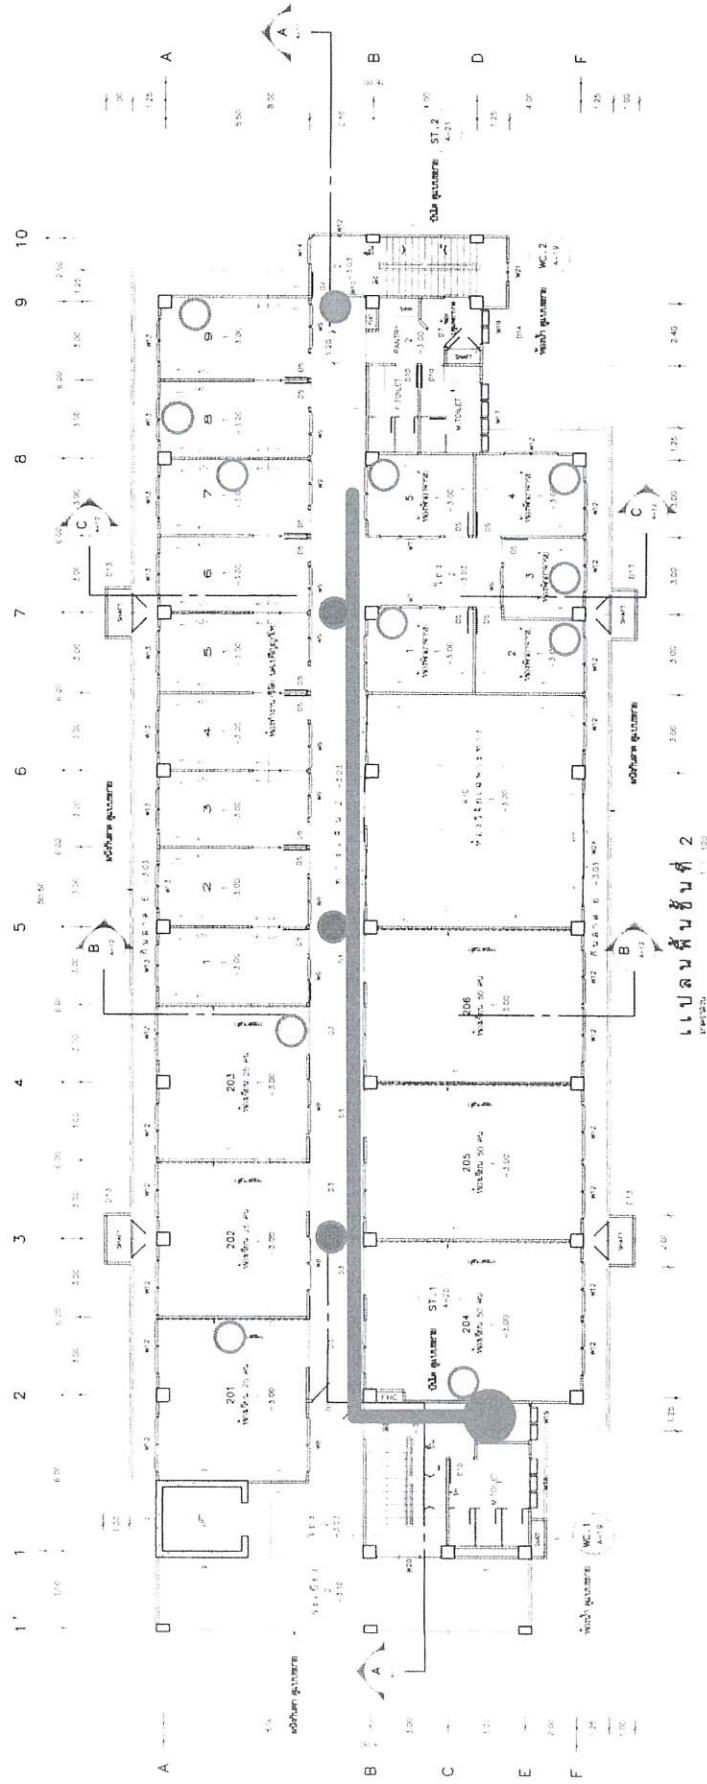

อาคารสาขาวิชาวิทยาศาสตร์และเทคโนโลยีการอาหาร (FST) ชั้น 1

- จุดติดตั้งกล่องวงจร
- จุดติดตั้ง Accesspoint Jumbo Net
- จุดติดตั้ง UTP Outlet
- จุดเชื่อมต่อระหว่างชั้น
- แฉกเส้นทางติดตั้ง Wire Way

อาคารสาขาวิทยาศาสตร์และเทคโนโลยีการอาหาร (FST) ชั้น 2

- จุดติดตั้งกล่องวงจรถูก
- จุดเชื่อมต่อระหว่างชั้น
- จุดติดตั้ง Accesspoint Jumbo Net
- แนวเส้นทางติดตั้ง Wire Way
- จุดติดตั้ง UTP Outlet

อาคารสาขาวิทยาศาสตร์และเทคโนโลยีการอาหาร (FST) ชั้น 3

- จุดติดตั้งกล่องจรมิด
- จุดติดตั้ง Accesspoint Jumbo Net
- จุดติดตั้ง UTP Outlet
- จุดเชื่อมต่อระหว่างชั้น
- แนวเส้นทางติดตั้ง Wire Way
- R จุดติดตั้งตู้เก็บอุปกรณ์

อาคารสาขาวิทยาเขตและเทคโนโลยีกาอาหาร (FST) ชั้น 4

● จุดติดตั้งกล่องวงจรไฟฟ้า

● จุดเชื่อมต่อระหว่างชั้น

● จุดติดตั้ง Accesspoint Jumbo Net

— แนวเส้นทางติดตั้ง Wire Way

○ จุดติดตั้ง UTP Outlet