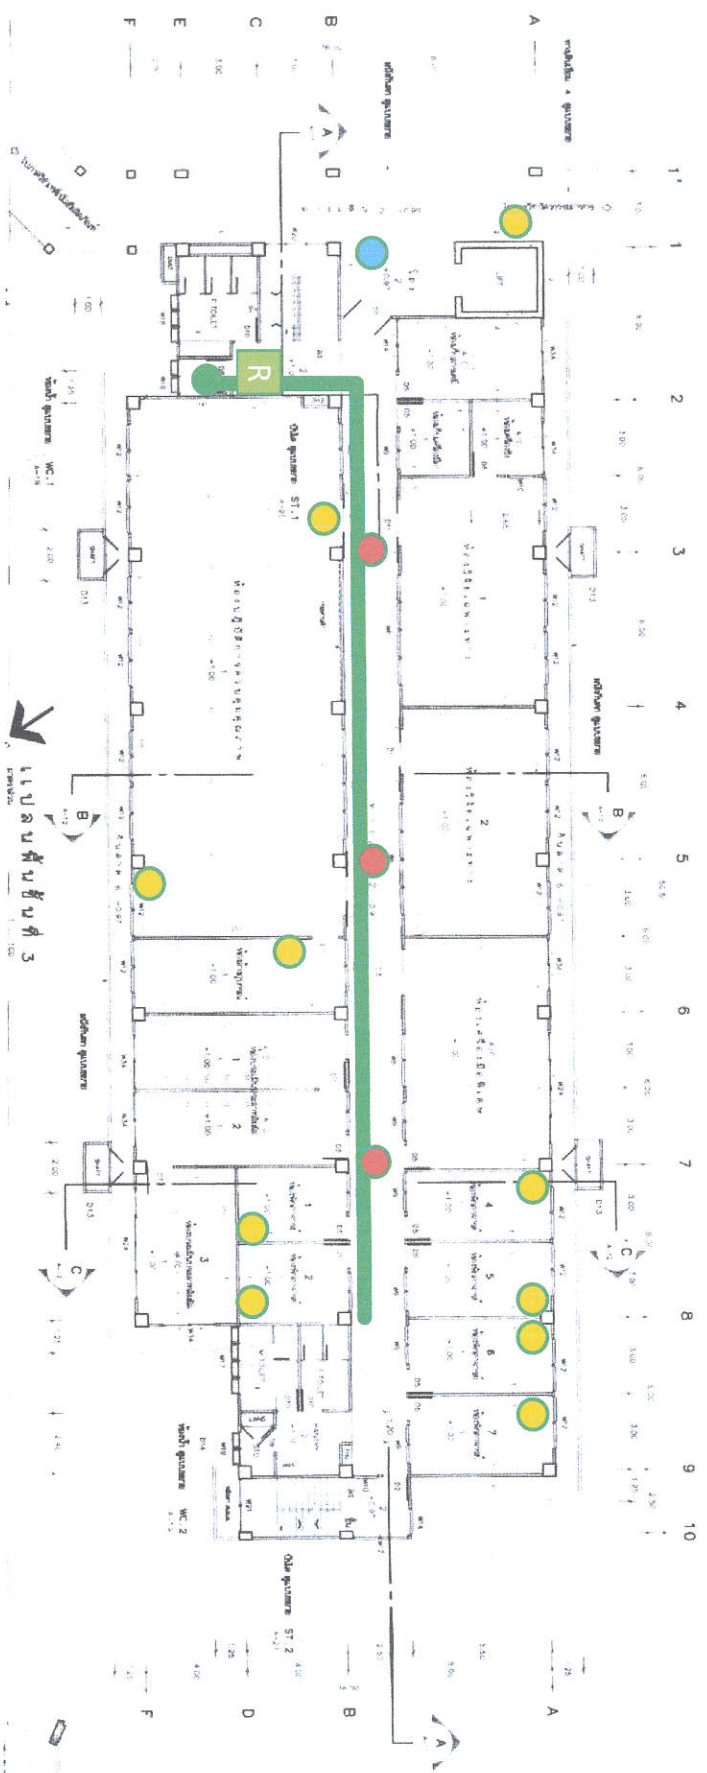

อาคารสาขาวิชาวิทยาศาสตร์และเทคโนโลยีการอาหาร (FST) ชั้น 1

- จุดติดตั้งกล่องวางจรวด
- จุดติดตั้ง Accesspoint Jumbo Net
- จุดติดตั้ง UTP Outlet
- จุดเชื่อมต่อระหว่างชั้น
- แนวเส้นทางติดตั้ง Wire Way

อาคารสาขาวิชาวิทยาศาสตร์และเทคโนโลยีการอาหาร (FST) ชั้น 2

- จุดติดตั้งกล่องจบปิด
- จุดติดตั้ง Accesspoint Jumbo Net
- จุดติดตั้ง UTP Outlet
- จุดเชื่อมต่อระหว่างชั้น
- แนวเส้นทางติดตั้ง Wire Way

อาคารสาขาวิชาวิทยาศาสตร์และเทคโนโลยีการอาหาร (FST) ชั้น 3

- จุดติดตั้งกล่องจระปัด
- จุดติดตั้ง Accesspoint Jumbo Net
- จุดติดตั้ง UTP Outlet
- จุดติดตั้งตู้เก็บอุปกรณ์
- แนวเส้นทางติดตั้ง Wire Way

อาคารสาขาวิชาวิทยาศาสตร์และเทคโนโลยีการอาหาร (FST) ชั้น 4

- จุดติดตั้งกล่องจัมโบ้
- จุดติดตั้ง Accesspoint Jumbo Net
- จุดติดตั้ง UTP Outlet
- จุดเชื่อมต่อระหว่างพื้นที่
- แนวเส้นทางติดตั้ง Wire Way