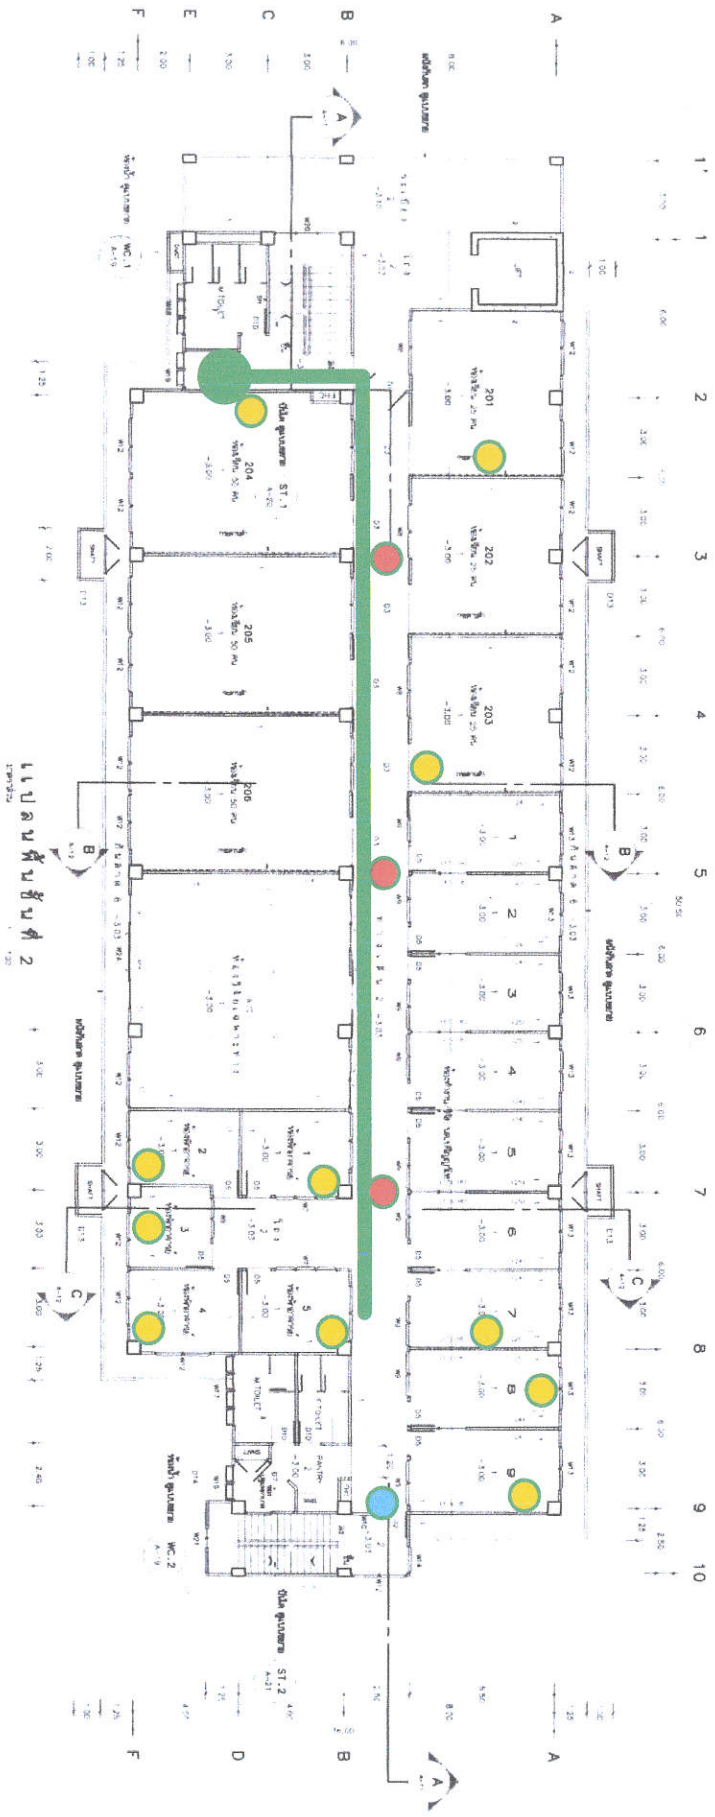

อาคารสาขาวิชาวิทยาศาสตร์และเทคโนโลยีการอาหาร (FST) ชั้น 1

- จุดติดตั้งกล่องวางจรวด
- จุดติดตั้ง Accesspoint Jumbo Net
- จุดติดตั้ง UTP Outlet
- จุดเชื่อมต่อระหว่างชั้น
- แนวเส้นทางติดตั้ง Wire Way

อาคารสาขาวิชาวิทยาศาสตร์และเทคโนโลยีการอาหาร (FST) ชั้น 2

- จุดติดตั้งกล่องจบปิด
- จุดติดตั้ง Accesspoint Jumbo Net
- จุดติดตั้ง UTP Outlet
- จุดเชื่อมต่อระหว่างชั้น
- แนวเส้นทางติดตั้ง Wire Way

อาคารสาขาวิชาวิทยาศาสตร์และเทคโนโลยีการอาหาร (FST) ชั้น 3

- จุดติดตั้งกล่องจระปัด
- จุดติดตั้ง Accesspoint Jumbo Net
- จุดติดตั้ง UTP Outlet
- จุดติดตั้งตู้เก็บอุปกรณ์
- แนวเส้นทางติดตั้ง Wire Way

อาคารสาขาวิชาวิทยาศาสตร์และเทคโนโลยีการอาหาร (FST) ชั้น 4

- จุดติดตั้งกล่องจัมโบ้
- จุดติดตั้ง Accesspoint Jumbo Net
- จุดติดตั้ง UTP Outlet
- จุดเชื่อมต่อระหว่างพื้นที่
- แนวเส้นทางติดตั้ง Wire Way