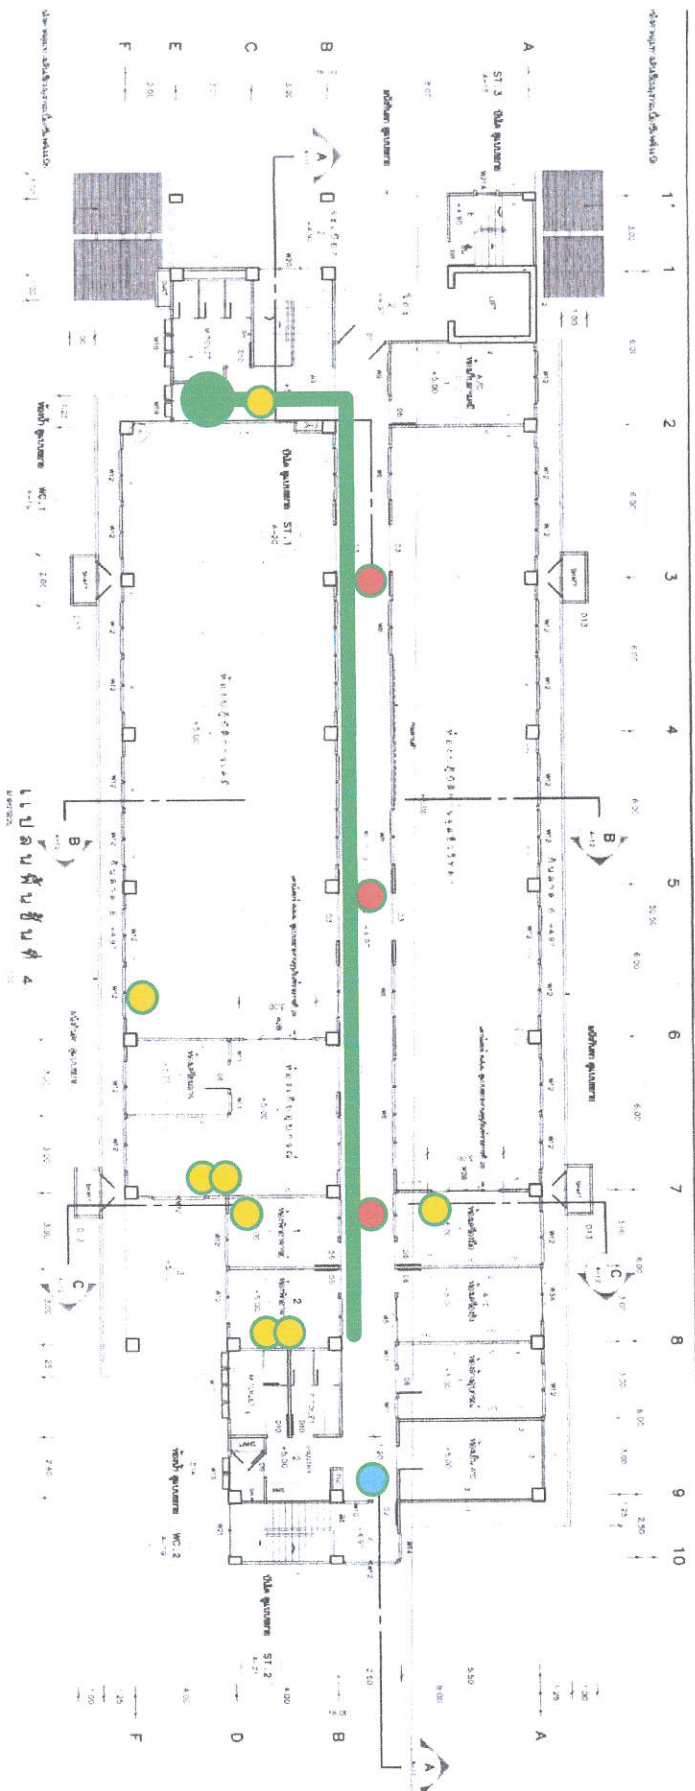

อาคารสาขาวิชาวิทยาศาสตร์และเทคโนโลยีการอาหาร (FST) ชั้น 1

- จุดติดตั้งกล่องวางจรวด
- จุดติดตั้ง Accesspoint Jumbo Net
- จุดติดตั้ง UTP Outlet
- จุดเชื่อมต่อระหว่างชั้น
- แนวเส้นทางติดตั้ง Wire Way

อาคารสาขาวิชาวิทยาศาสตร์และเทคโนโลยีการอาหาร (FST) ชั้น 2

- จุดติดตั้งกล่องจบปิด
- จุดติดตั้ง Accesspoint Jumbo Net
- จุดติดตั้ง UTP Outlet
- จุดเชื่อมต่อระหว่างชั้น
- แนวเส้นทางติดตั้ง Wire Way

อาคารสาขาวิชาวิทยาศาสตร์และเทคโนโลยีการอาหาร (FST) ชั้น 3

- จุดติดตั้งกล่องจระปัด
- จุดติดตั้ง Accesspoint Jumbo Net
- จุดติดตั้ง UTP Outlet
- จุดติดตั้งตู้เก็บอุปกรณ์
- แนวเส้นทางติดตั้ง Wire Way

อาคารสาขาวิชาวิทยาศาสตร์และเทคโนโลยีการอาหาร (FST) ชั้น 4

- จุดติดตั้งกล่องจัมโบ้
- จุดติดตั้ง Accesspoint Jumbo Net
- จุดติดตั้ง UTP Outlet
- จุดเชื่อมต่อระหว่างพื้นที่
- แนวเส้นทางติดตั้ง Wire Way