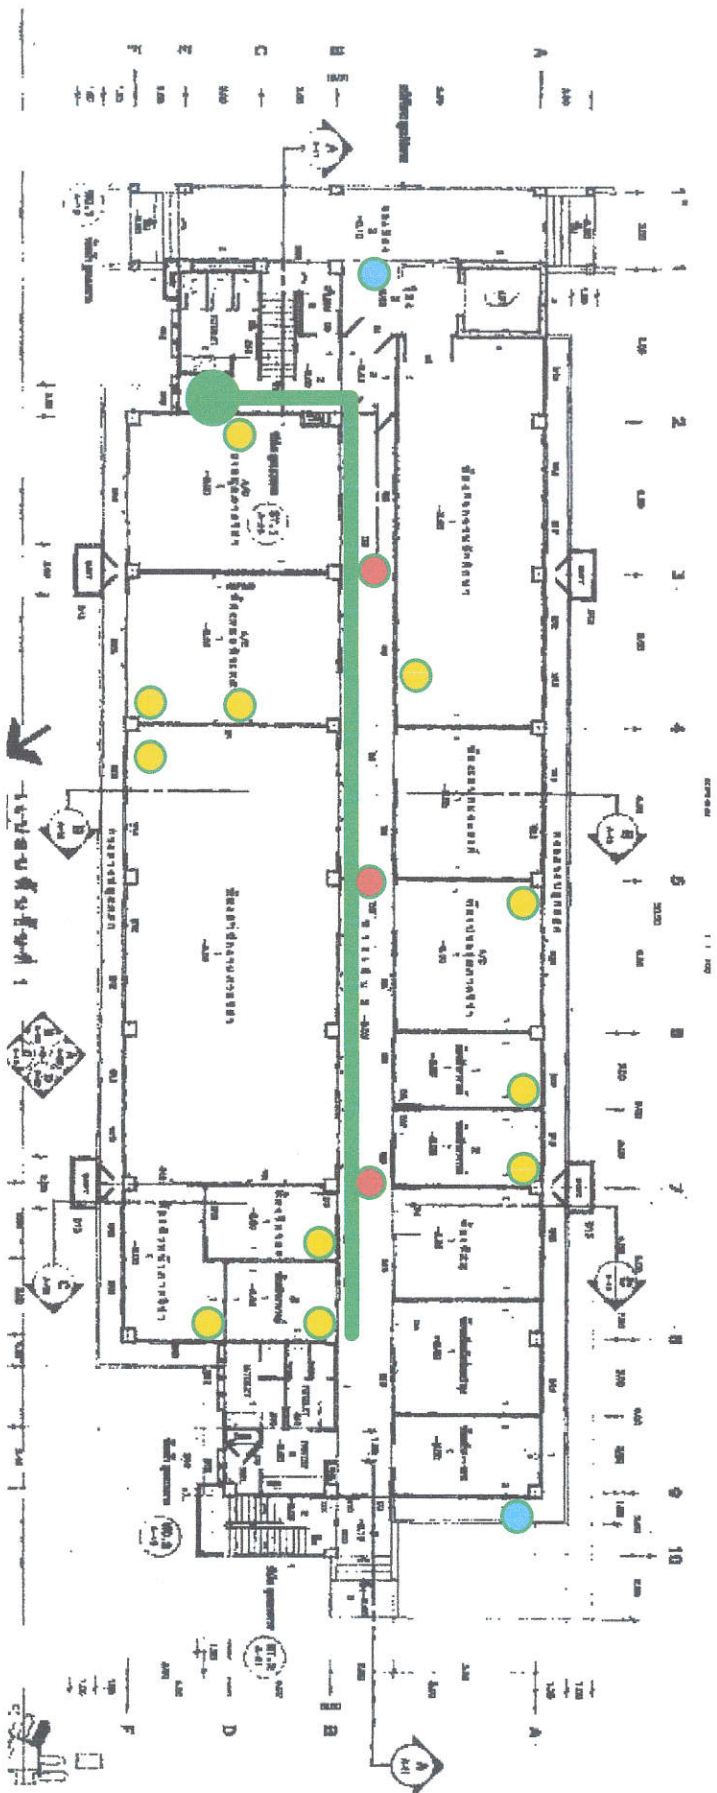

อาคารสาขาวิชาวิทยาศาสตร์และเทคโนโลยีการอาหาร (FST) ชั้น 1

- จุดติดตั้งกล่องวางจรวด
- จุดติดตั้ง Accesspoint Jumbo Net
- จุดติดตั้ง UTP Outlet
- จุดเชื่อมต่อระหว่างชั้น
- แนวเส้นทางติดตั้ง Wire Way

อาคารสาขาวิชาวิทยาศาสตร์และเทคโนโลยีการอาหาร (FST) ชั้น 2

- จุดติดตั้งกล่องจบปิด
- จุดติดตั้ง Accesspoint Jumbo Net
- จุดติดตั้ง UTP Outlet
- จุดเชื่อมต่อระหว่างชั้น
- แนวเส้นทางติดตั้ง Wire Way

อาคารสาขาวิชาวิทยาศาสตร์และเทคโนโลยีการอาหาร (FST) ชั้น 3

- จุดติดตั้งกล่องจระปัด
- จุดติดตั้ง Accesspoint Jumbo Net
- จุดติดตั้ง UTP Outlet
- จุดติดตั้งตู้เก็บอุปกรณ์
- แนวเส้นทางติดตั้ง Wire Way

อาคารสาขาวิชาวิทยาศาสตร์และเทคโนโลยีการอาหาร (FST) ชั้น 4

- จุดติดตั้งกล่องจัมโบ้
- จุดติดตั้ง Accesspoint Jumbo Net
- จุดติดตั้ง UTP Outlet
- จุดเชื่อมต่อระหว่างพื้นที่
- แนวเส้นทางติดตั้ง Wire Way