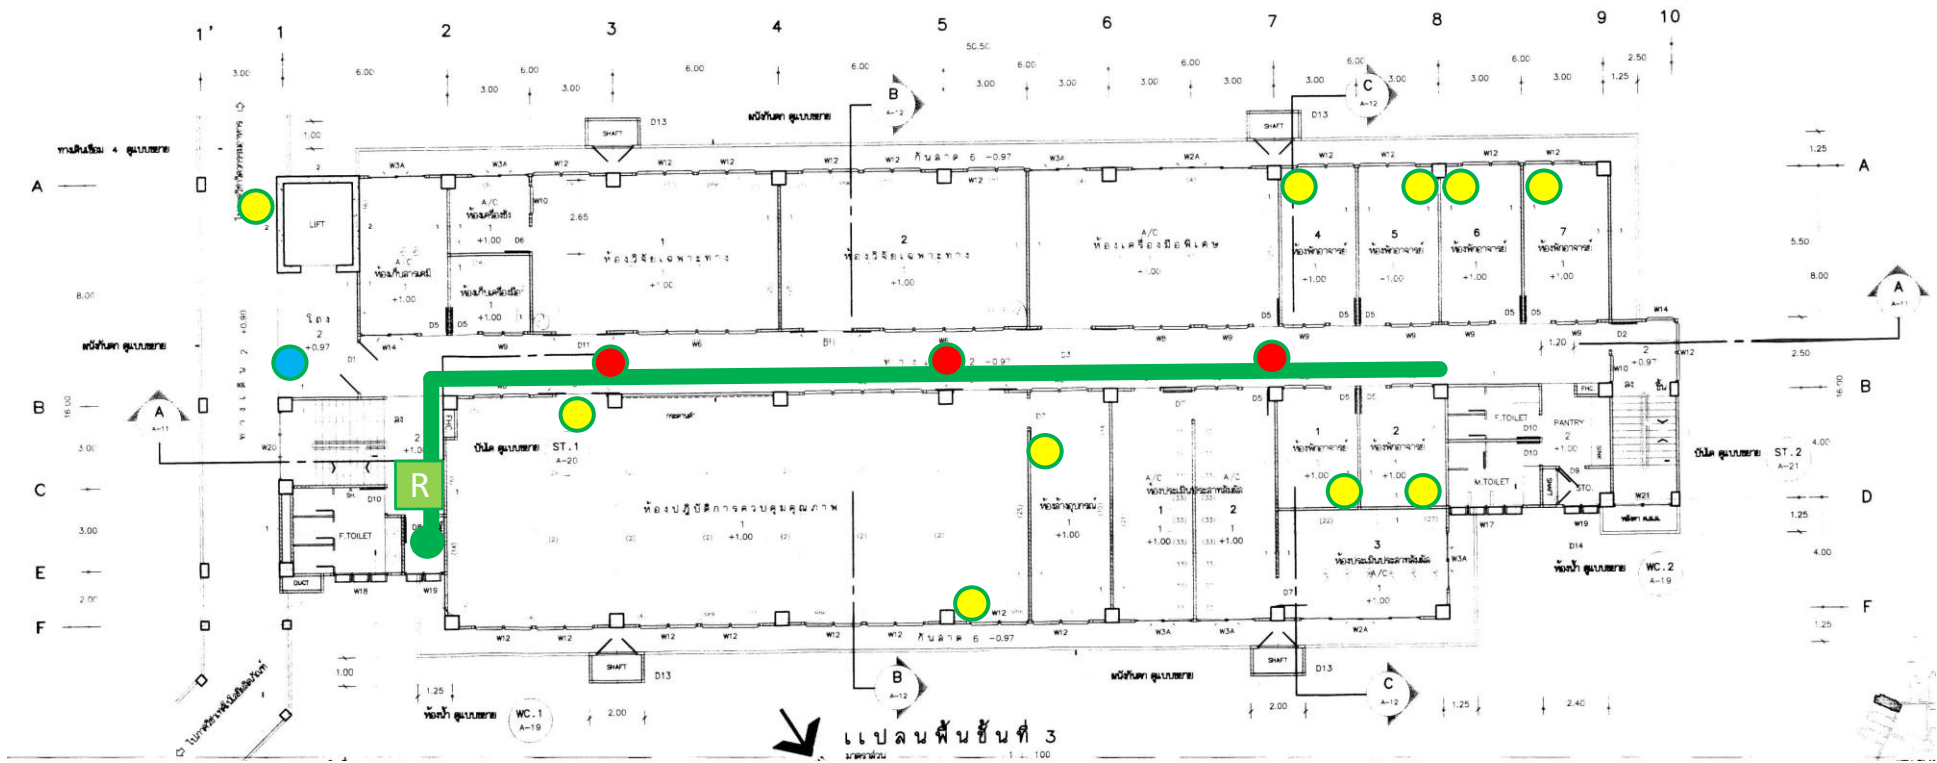

# อาคารสาขาวิชาวิทยาศาสตร์และเทคโนโลยีการอาหาร (FST) ชั้น 1

● จุดติดตั้งกล่องวงจรมปิด

● จุดเชื่อมต่อระหว่างชั้น

● จุดติดตั้ง Accesspoint Jumbo Net

— แนวเส้นทางติดตั้ง Wire Way

● จุดติดตั้ง UTP Outlet

# อาคารสาขาวิชาวิทยาศาสตร์และเทคโนโลยีการอาหาร (FST) ชั้น 2

● จุดติดตั้งกล่องวงจรปิด

● จุดเชื่อมต่อระหว่างชั้น

● จุดติดตั้ง Accesspoint Jumbo Net

— แนวเส้นทางติดตั้ง Wire Way

● จุดติดตั้ง UTP Outlet

# อาคารสาขาวิชาวิทยาศาสตร์และเทคโนโลยีการอาหาร (FST) ชั้น 3

● จุดติดตั้งกล่องวงจรปิด

● จุดเชื่อมต่อระหว่างชั้น

● จุดติดตั้ง Accesspoint Jumbo Net

— แนวเส้นทางติดตั้ง Wire Way

● จุดติดตั้ง UTP Outlet

R จุดติดตั้งตู้เก็บอุปกรณ์

# อาคารสาขาวิชาวิทยาศาสตร์และเทคโนโลยีการอาหาร (FST) ชั้น 4

- จุดติดตั้งกล่องวงจรปิด
- จุดเชื่อมต่อระหว่างชั้น
- จุดติดตั้ง Accesspoint Jumbo Net
- แนวเส้นทางติดตั้ง Wire Way
- จุดติดตั้ง UTP Outlet