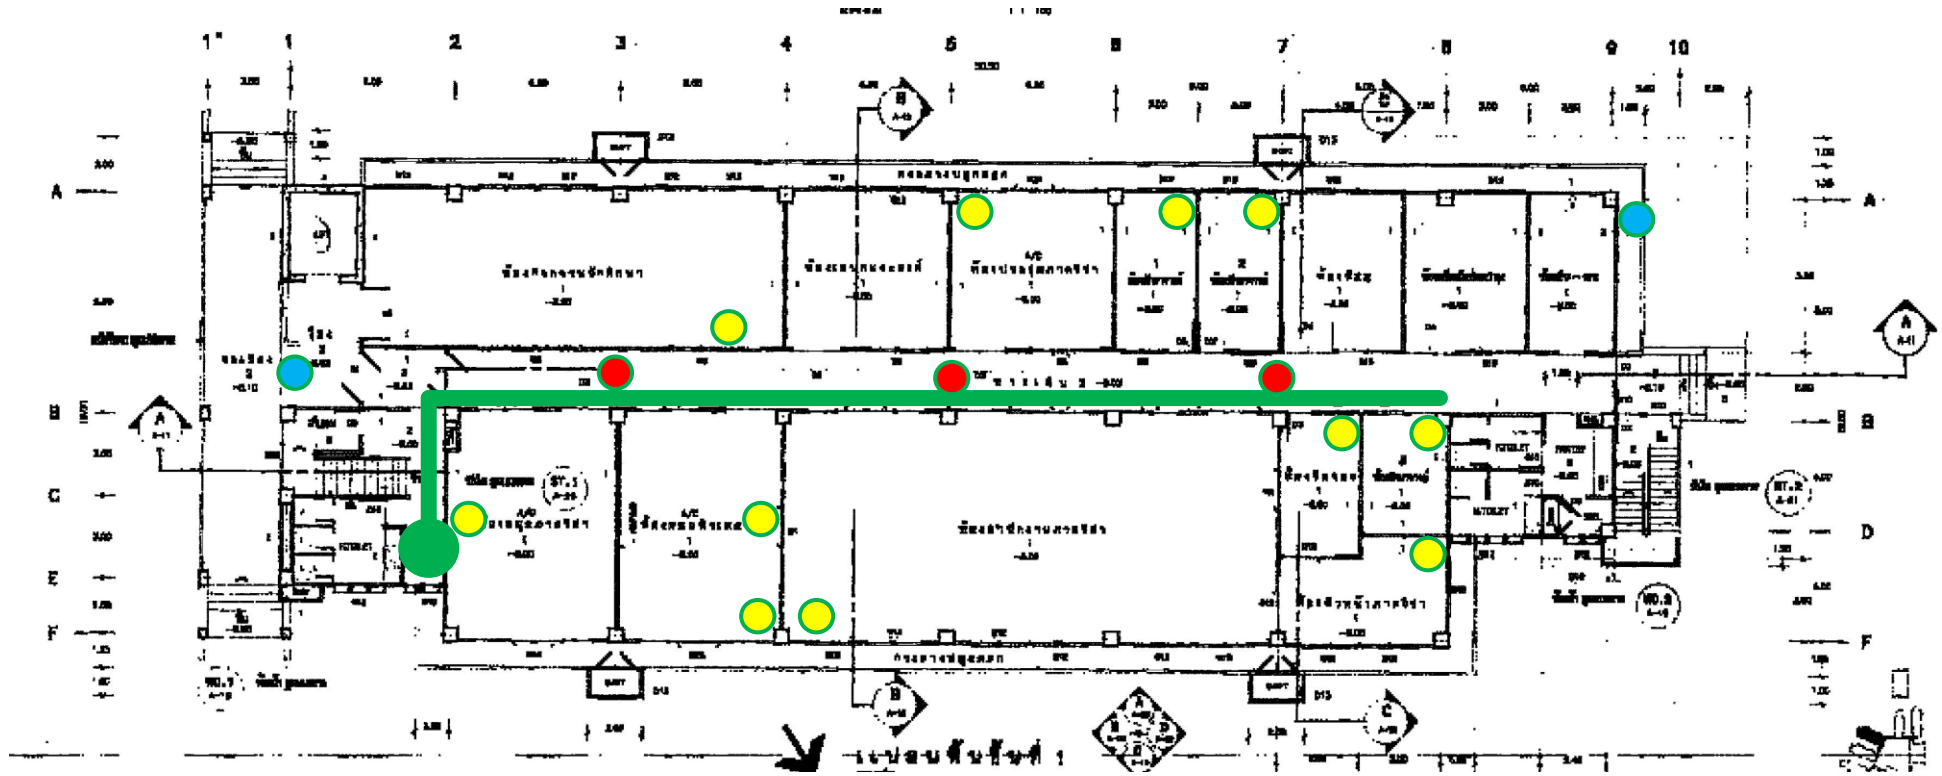

# อาคารสาขาวิชาวิทยาศาสตร์และเทคโนโลยีการอาหาร (FST) ชั้น 1

● จุดติดตั้งกล่องวงจรมปิด

● จุดเชื่อมต่อระหว่างชั้น

● จุดติดตั้ง Accesspoint Jumbo Net

— แนวเส้นทางติดตั้ง Wire Way

● จุดติดตั้ง UTP Outlet

# อาคารสาขาวิชาวิทยาศาสตร์และเทคโนโลยีการอาหาร (FST) ชั้น 2

● จุดติดตั้งกล่องวงจรปิด

● จุดเชื่อมต่อระหว่างชั้น

● จุดติดตั้ง Accesspoint Jumbo Net

— แนวเส้นทางติดตั้ง Wire Way

● จุดติดตั้ง UTP Outlet

# อาคารสาขาวิชาวิทยาศาสตร์และเทคโนโลยีการอาหาร (FST) ชั้น 3

● จุดติดตั้งกล่องวงจรปิด

● จุดเชื่อมต่อระหว่างชั้น

● จุดติดตั้ง Accesspoint Jumbo Net

— แนวเส้นทางติดตั้ง Wire Way

● จุดติดตั้ง UTP Outlet

R จุดติดตั้งตู้เก็บอุปกรณ์

# อาคารสาขาวิชาวิทยาศาสตร์และเทคโนโลยีการอาหาร (FST) ชั้น 4

- จุดติดตั้งกล่องวงจรปิด
- จุดเชื่อมต่อระหว่างชั้น
- จุดติดตั้ง Accesspoint Jumbo Net
- แนวเส้นทางติดตั้ง Wire Way
- จุดติดตั้ง UTP Outlet