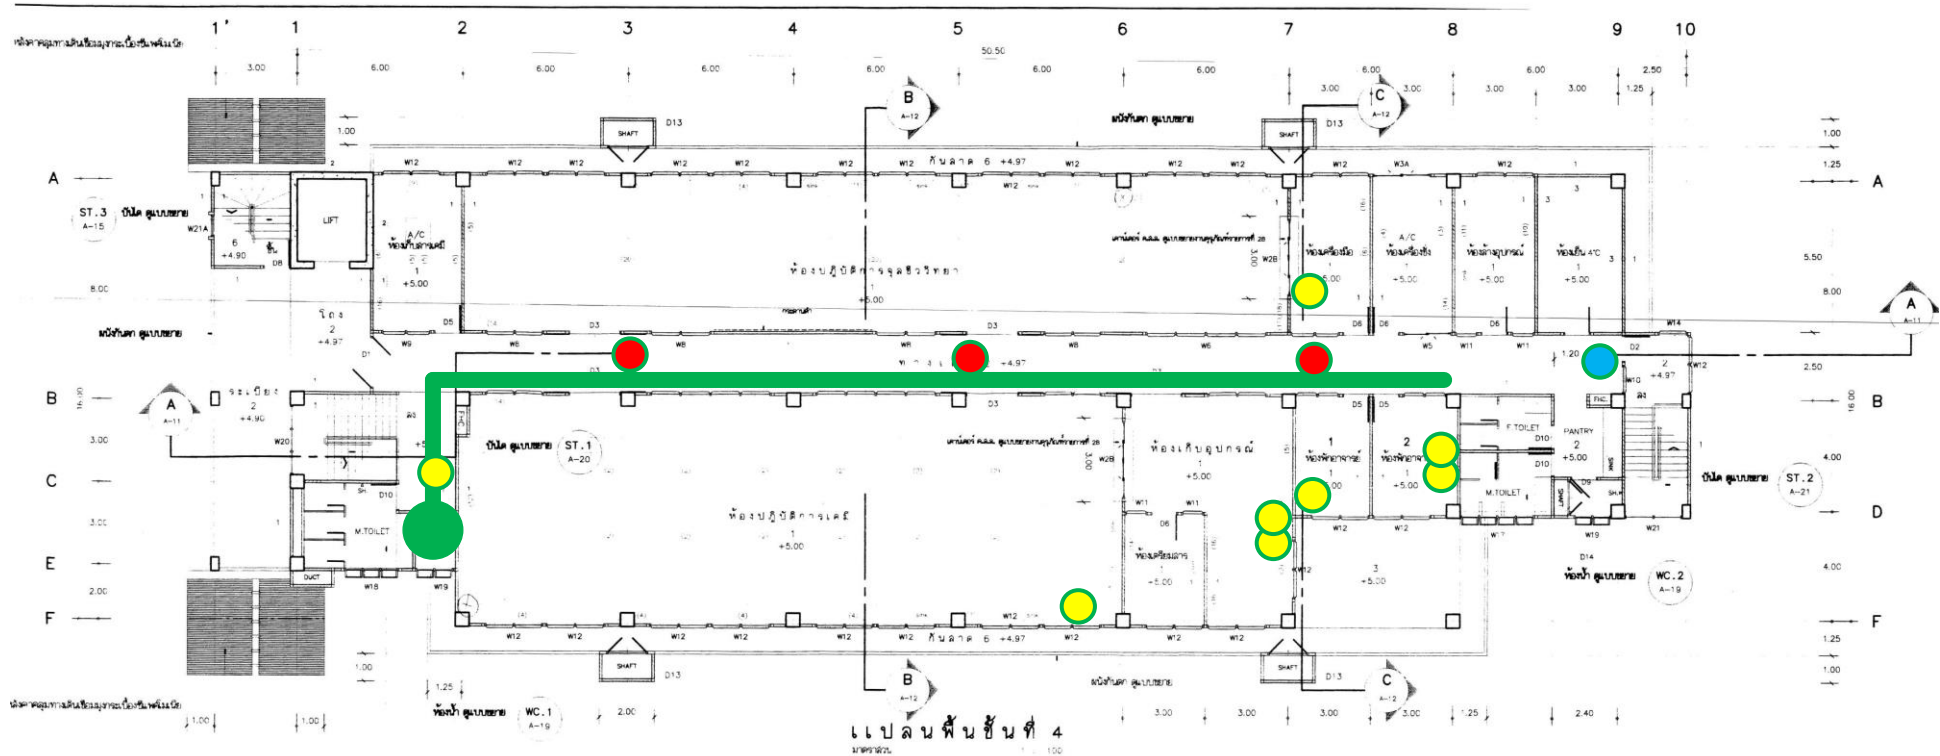

# อาคารสาขาวิชาวิทยาศาสตร์และเทคโนโลยีการอาหาร (FST) ชั้น 1

● จุดติดตั้งกล่องวงจรมปิด

● จุดเชื่อมต่อระหว่างชั้น

● จุดติดตั้ง Accesspoint Jumbo Net

— แนวเส้นทางติดตั้ง Wire Way

● จุดติดตั้ง UTP Outlet

# อาคารสาขาวิชาวิทยาศาสตร์และเทคโนโลยีการอาหาร (FST) ชั้น 2

● จุดติดตั้งกล่องวงจรปิด

● จุดเชื่อมต่อระหว่างชั้น

● จุดติดตั้ง Accesspoint Jumbo Net

— แนวเส้นทางติดตั้ง Wire Way

● จุดติดตั้ง UTP Outlet

# อาคารสาขาวิชาวิทยาศาสตร์และเทคโนโลยีการอาหาร (FST) ชั้น 3

● จุดติดตั้งกล่องวงจรปิด

● จุดเชื่อมต่อระหว่างชั้น

● จุดติดตั้ง Accesspoint Jumbo Net

— แนวเส้นทางติดตั้ง Wire Way

● จุดติดตั้ง UTP Outlet

R จุดติดตั้งตู้เก็บอุปกรณ์

# อาคารสาขาวิชาวิทยาศาสตร์และเทคโนโลยีการอาหาร (FST) ชั้น 4

- จุดติดตั้งกล่องวงจรปิด
- จุดเชื่อมต่อระหว่างชั้น
- จุดติดตั้ง Accesspoint Jumbo Net
- แนวเส้นทางติดตั้ง Wire Way
- จุดติดตั้ง UTP Outlet