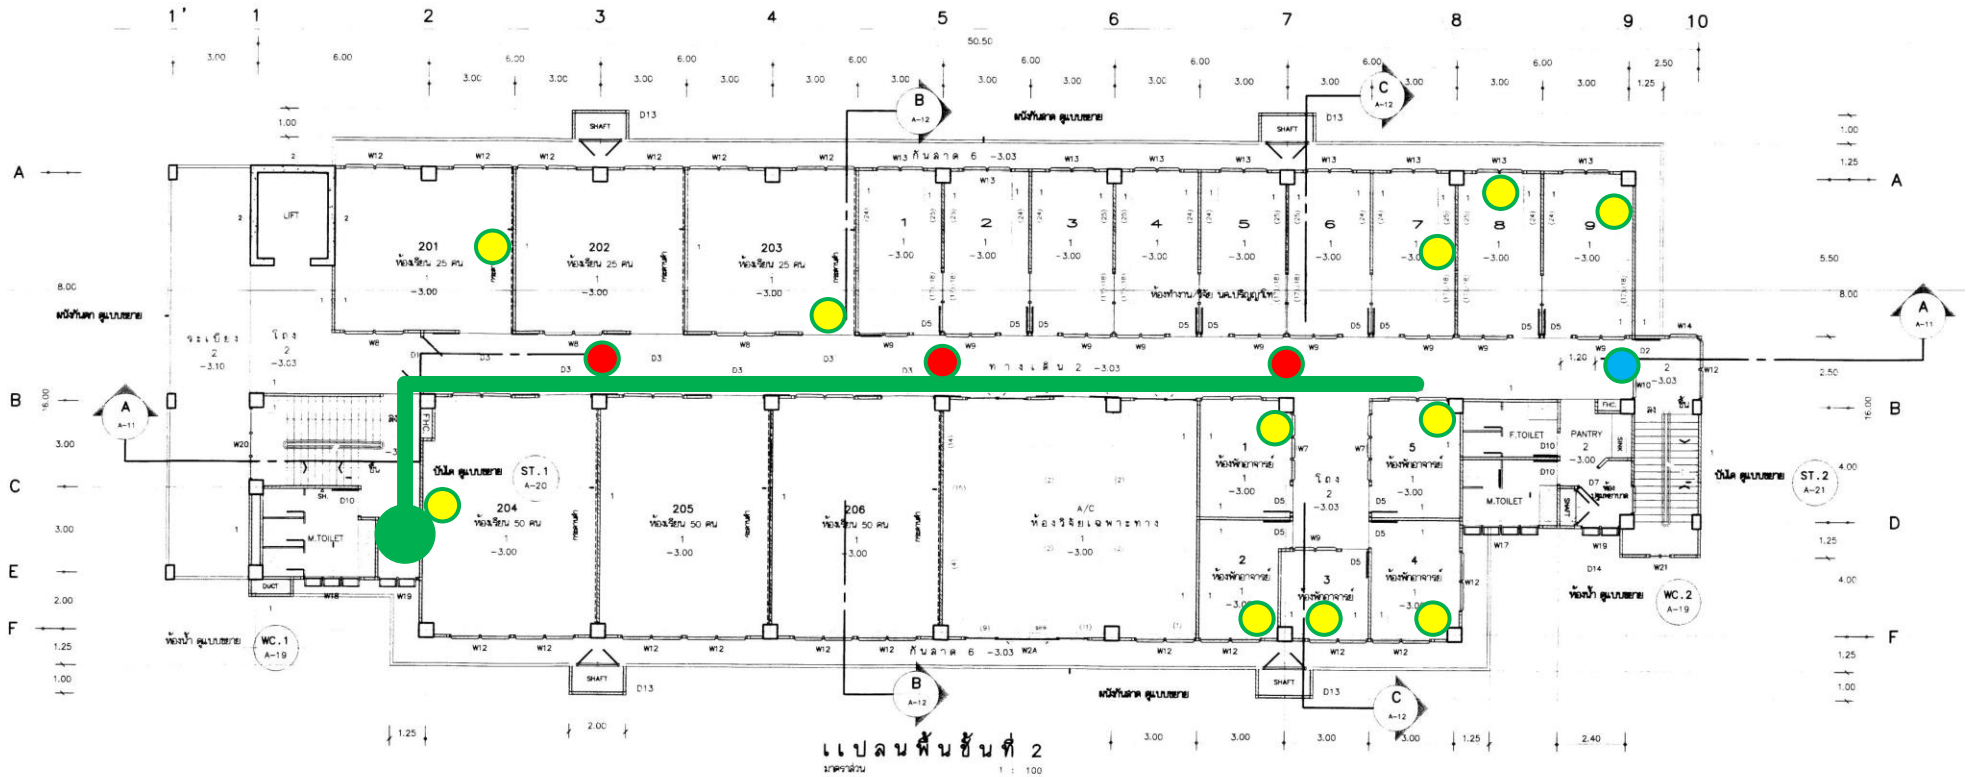

# อาคารสาขาวิชาวิทยาศาสตร์และเทคโนโลยีการอาหาร (FST) ชั้น 1

● จุดติดตั้งกล่องวงจรมปิด

● จุดเชื่อมต่อระหว่างชั้น

● จุดติดตั้ง Accesspoint Jumbo Net

— แนวเส้นทางติดตั้ง Wire Way

● จุดติดตั้ง UTP Outlet

# อาคารสาขาวิชาวิทยาศาสตร์และเทคโนโลยีการอาหาร (FST) ชั้น 2

● จุดติดตั้งกล่องวงจรปิด

● จุดเชื่อมต่อระหว่างชั้น

● จุดติดตั้ง Accesspoint Jumbo Net

— แนวเส้นทางติดตั้ง Wire Way

● จุดติดตั้ง UTP Outlet

# อาคารสาขาวิชาวิทยาศาสตร์และเทคโนโลยีการอาหาร (FST) ชั้น 3

● จุดติดตั้งกล่องวงจรปิด

● จุดเชื่อมต่อระหว่างชั้น

● จุดติดตั้ง Accesspoint Jumbo Net

— แนวเส้นทางติดตั้ง Wire Way

● จุดติดตั้ง UTP Outlet

R จุดติดตั้งตู้เก็บอุปกรณ์

# อาคารสาขาวิชาวิทยาศาสตร์และเทคโนโลยีการอาหาร (FST) ชั้น 4

- จุดติดตั้งกล่องวงจรปิด
- จุดเชื่อมต่อระหว่างชั้น
- จุดติดตั้ง Accesspoint Jumbo Net
- แนวเส้นทางติดตั้ง Wire Way
- จุดติดตั้ง UTP Outlet